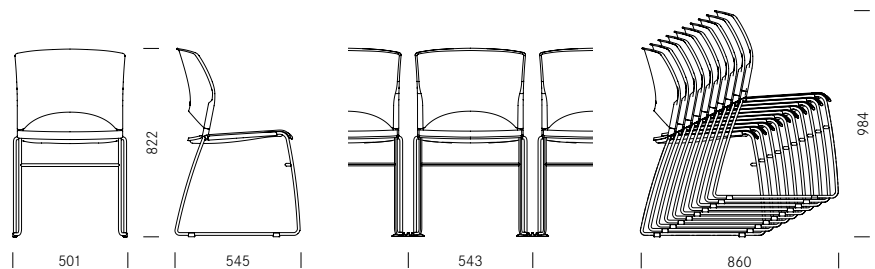

Pixo

Design: Synergy Product
Development

Pixo

Design:
Synergy Product Development

mit Schreibtislar
avec tablette écritoire

mit Buchablage
avec tablette porte-documents

Pixo ist ein Mehrzweckstuhl, der sich besonders für die Bestuhlung von Hallen, Veranstaltungsräumen und Auditorien eignet. Spezielle Reihenverbindungselemente gewährleisten eine sichere Verkettung der Gestelle. Für die platzsparende Aufbewahrung gibt es einen Transportwagen, auf dem bis zu 35 Stühle aufeinander-gestapelt gelagert werden können. Optionale Schreibtislar und Buchablagen runden das Zubehörprogramm ab. In der Grundausführung ist Pixo ungepolstert. Auf Wunsch sind Sitz und Lehne auch in gepolsterter Ausführung erhältlich.

Pixo est une chaise multiusages qui convient tout particulièrement à l'équipement en sièges de grandes salles, de lieux dédiés aux manifestations et d'auditoriums. Des éléments de jonction spéciaux permettent de relier les différents piétements entre eux pour constituer des rangées. Un diable d'empilage gain de place et sur lequel peuvent être empilées jusqu'à 35 chaises est également disponible. Des tablettes écriitoires et porte-documents, en option, complètent la gamme d'accessoires. Dans sa version de base, Pixo n'est pas rembourré. Cependant, sur demande, l'assise et le dossier peuvent être rembourrés.

1_Masse Dimensions

2_Materialien Matériaux

Gestell Piétement

Stahl Acier

Verchromt
Chromé

Polster Rembourrage

Stoff Tissu

Leder Cuir