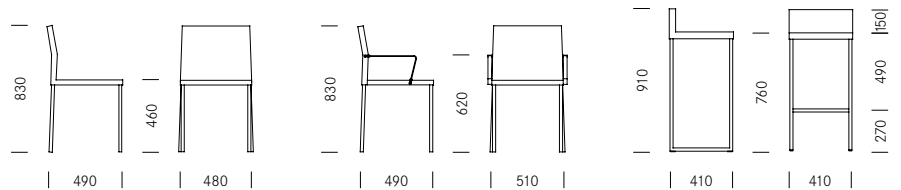

Misura

Design: Kurt Müller

Misura

Design:
Kurt Müller

Misura

Misura AL

Misura alto

Die klare Geometrie des Misura Stuhls resultiert aus annähernd quadratischen Sitz- und Lehnenpolstern, die scheinbar im rechten Winkel zueinander stehen. Genauer betrachtet weist die Rückenlehne einen präzisen Knick auf, der sie in die ergonomisch richtige Anstellung bringt. Innenliegend verfügen Sitz und Lehne über mit Gurten bespannte Rahmen aus quadratischem Chromnickelstahl. Diese Konstruktion sorgt in Kombination mit der schlanken Polsterung für unerwartet hohen Sitzkomfort. Misura ist als Stuhl, Armlehnstuhl und Barhocker erhältlich. Dazu passend steht in der gleichen Material- und Formensprache ein Auszugstisch zur Verfügung.

Les lignes géométriques claires de la chaise Misura résultent de la similarité de forme des coussins d'assise et de dossier, qui semblent disposés en angle droit. En y regardant de plus près, le dossier laisse apparaître une légère cambrure qui lui assure une inclinaison ergonomiquement correcte. L'assise et le dossier sont composés d'un cadre en acier rectangulaire chromé nickelé tendu de sangles. Cette structure associée à un rembourrage très fin lui confère un confort inattendu. Misura est disponible en tant que chaise, chaise avec accoudoirs et tabouret de bar. Une table à allonges reprenant les mêmes lignes et matériaux lui est assortie.

1_Masse Dimensions

Misura

Misura AL

Misura alto

2_Materialien Matériaux

Metall Métal

Chromnickelstahl
Acier chromé nickelé

Polster Rembourrage