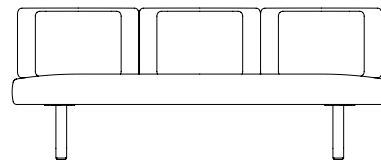

Joline

Design: Mathias Seiler

Joline

Design:
Mathias Seiler

Joline 210

The Joline dining sofa provides an extra level of comfort at the dining table, thus encouraging its occupants to stay and chat long after the meal has ended. The striking design feature of this sofa is the attractive back comprising a slender horizontal wooden rail that supports the backrest upholstery. Additional loose back cushions provide even more comfort and can be chosen in any combination of materials and colours. Joline is available in three lengths. The wooden rail is available in natural oak or black stained beech, while the flat-steel frame can be anthracite grey coated, chromium plated or nickel plated.

Joline 240

Joline maakt zitten aan de eettafel buitengewoon comfortabel waardoor men lang met elkaar aan tafel blijft zitten. Uniek aan het design is het houten rug frame, welke niet alleen mooi staat maar ook extra steun geeft aan de rug kussens. De extra losse kussens zorgen voor extra comfort bij het achterover leunen en maken het mogelijk één of meerdere kleurcombinaties te maken. Joline is verkrijgbaar in drie lengtes als drie- en vierzitsbank. Het houten rug frame is verkrijgbaar in eikenhout of zwart gebeitst essenhout. Het onderstel is antraciet gecoat, in chroom of nikkel.

1_Dimensions Maten

2100 | 2400

2800

460

847

477

795

2_Materials Materiaal