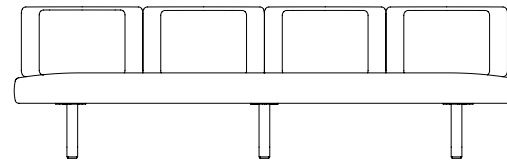

Joline

Design: Mathias Seiler

Joline

Design:
Mathias Seiler

Joline 210

The Joline dining sofa provides an extra level of comfort at the dining table, thus encouraging its occupants to stay and chat long after the meal has ended. The striking design feature of this sofa is the attractive back comprising a slender horizontal wooden rail that supports the backrest upholstery. Additional loose back cushions provide even more comfort and can be chosen in any combination of materials and colours. Joline is available in three lengths. The wooden rail is available in natural oak or black stained beech, while the flat-steel frame can be anthracite grey coated, chromium plated or nickel plated.

Joline 240

Joline maakt zitten aan de eettafel buitengewoon comfortabel waardoor men lang met elkaar aan tafel blijft zitten. Uniek aan het design is het houten rug frame, welke niet alleen mooi staat maar ook extra steun geeft aan de rug kussens. De extra losse kussens zorgen voor extra comfort bij het achterover leunen en maken het mogelijk één of meerdere kleurcombinaties te maken. Joline is verkrijgbaar in drie lengtes als drie- en vierzitsbank. Het houten rug frame is verkrijgbaar in eikenhout of zwart gebeitst essenhout. Het onderstel is antraciet gecoat, in chroom of nikkel.

1_Dimensions Maten

2100 | 2400

2800

460

847

477

795

2_Materials Materiaal