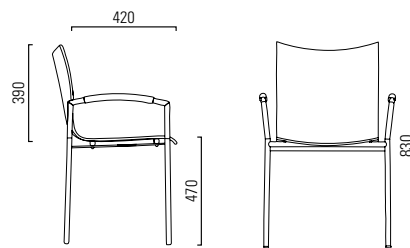

Balzaro

Design: Kurt Müller

girsberger

Ausführungen Exécutions Esecuzioni

Schale in Leder rahmengenäht Coque en cuir cousu trépointe Guscio in pelle con bordi cuciti	<input checked="" type="radio"/>
Elastische Komfortlagerung Fixations confort souples Supporto elastico comfort	<input checked="" type="radio"/>
Armlehnen, ohne / mit Leder bezogen Sans accoudoirs / accoudoirs recouverts de cuir Braccioli, con / senza rivestimento in pelle	<input checked="" type="radio"/> / <input checked="" type="radio"/>
Gestell Chromnickelstahl Châssis en acier chromé nickelé Struttura in acciaio al nichelcromo	<input checked="" type="radio"/>
Kunststoffgleiter universal Glisseurs en matière synthétique Guide in materiale plastico universali	<input checked="" type="radio"/>
Filzgleiter Glisseurs avec revêtement en feutre Guide in feltro	<input type="radio"/>