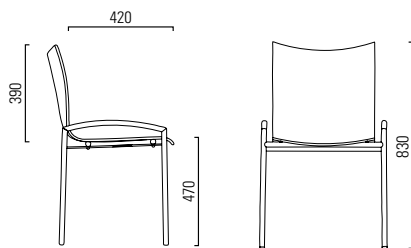

Balzaro

Design: Kurt Müller

girsberger

Ausführungen Exécutions Esecuzioni

Schale in Leder rahmengenäht Coque en cuir cousu trépointe Guscio in pelle con bordi cuciti	<input checked="" type="radio"/>
Elastische Komfortlagerung Fixations confort souples Supporto elastico comfort	<input checked="" type="radio"/>
Armlehnen, ohne / mit Leder bezogen Sans accoudoirs / accoudoirs recouverts de cuir Braccioli, con / senza rivestimento in pelle	<input checked="" type="radio"/> / <input checked="" type="radio"/>
Gestell Chromnickelstahl Châssis en acier chromé nickelé Struttura in acciaio al nichelcromo	<input checked="" type="radio"/>
Kunststoffgleiter universal Glisseurs en matière synthétique Guide in materiale plastico universali	<input checked="" type="radio"/>
Filzgleiter Glisseurs avec revêtement en feutre Guide in feltro	<input type="radio"/>