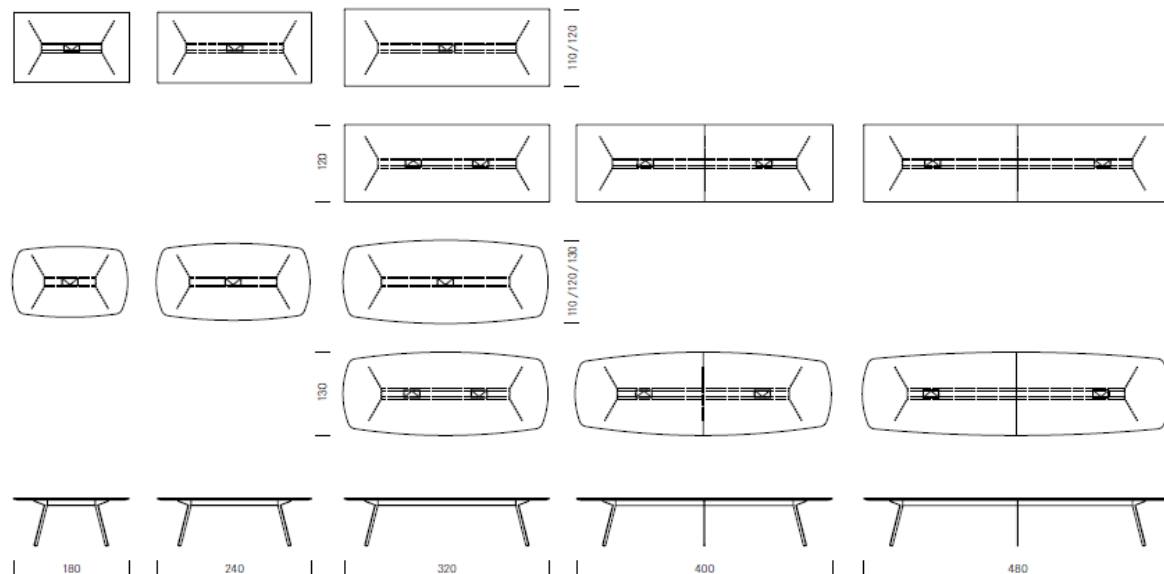

Tischsystem

Hersteller:

Design:

Barra Work

Girsberger

Atelier I+N Studer

Rechtecktische, Ovale

Barra vereint formale Reduktion und konstruktive Logik. Das scheinbar schwebende Tischblatt liegt auf zwei Trägerbalken aus Massivholz, welche das Tischblatt zentral abstützen und stirnseitig die beiden Beinpaare aufnehmen. Zwischen den beiden Trägerbalken befindet sich ein Stauraum, der für medientechnisch erforderliche Elemente und Kabelführungen zur Verfügung steht. Dank der schräg angestellten Beine ergibt sich eine überaus gute Stabilität des Tisches. Mit drei Beinpaaren und einem zweiteiligen Tischblatt sind Tischlängen bis zu 480 cm möglich. Die Tischbreite beträgt in Abhängigkeit zur Länge zwischen 110 und 130 cm.

Das Tischblatt aus 28 mm starkem Massivholz kann in rechteckiger oder ovaler Form gewählt werden. Die beiden Beinpaare aus Stahl sind wahlweise schwarz oder silber pulverbeschichtet.

Einsatzbereiche der Tische sind vor allem Konferenzbereiche. Aber auch als universeller Arbeitstisch oder Teamarbeitsplatz kommt Barra Work in Frage.

Masse

Tischform Forme de table	Breite Largeur	Längen Longueurs	Höhe Hauteur
Rechteck Rectangulaire	110 cm	180 240 cm	74 cm
	120 cm	320 400 480 cm	74 cm
Oval Ovale	110 cm	180 cm	74 cm
	120 cm	240 cm	74 cm
	130 cm	320 400 480 cm	74 cm