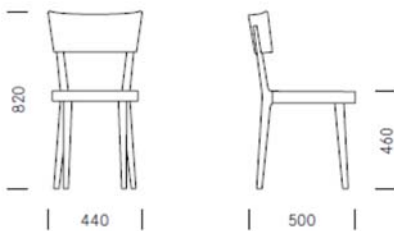

Masse

Angaben unter Vorbehalt von Änderungen.

Hölzer und Beizfarben

Optionen

Universal-Kunststoffgleiter
Filz-Nagelgleiter
Gebeizt nach Wunsch