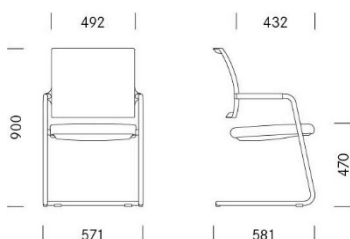

Maten

Informatie onder voorbehoud van wijzigingen.