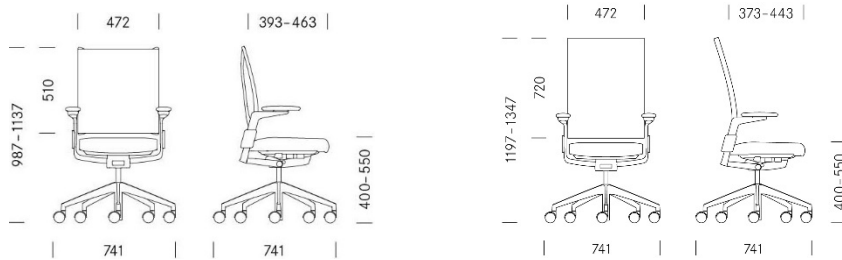

Varianten en accessoires

Lumbaalsteun in hoogte verstelbaar (netweave rug)
Lumbaalsteun, in hoogte en diepte verstelbaar (rug gestoffeerd)
Coat hanger, black
Wielen voorzien van velg

Maten

Informatie onder voorbehoud van wijzigingen.

Veiligheids- en belastingstest

Ergonomie
Sicherheit
Qualität
Regelmäßige
Produktions-
überwachung

www.lga.info
ID 1111210436

Allgemeen

DIN EN ISO 9001 gecertificeerd en milieumanagement gecertificeerd volgens DIN EN ISO 14001. Alle gebruikte materialen kunnen per soort gesplitst en gerecycled worden. Verdere downloads voor dit product vindt u onder: www.girsberger.com/camiro

Girsberger AG, Bützberg, CH
Girsberger GmbH, Wien, A
Girsberger France, Paris, F
Girsberger GmbH, Endingen, D
Girsberger Benelux BV, Amsterdam, NL
Tuna Girsberger Tic. AS, Silivri, TR

mail@girsberger.com
www.girsberger.com