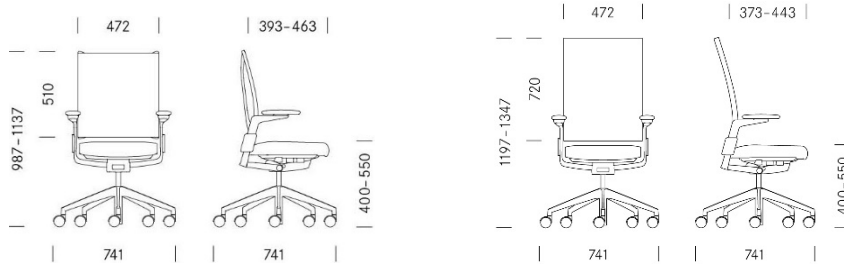

Varianten en accessoires

Lumbaalsteun in hoogte verstelbaar (netweave rug)
Lumbaalsteun, in hoogte en diepte verstelbaar (rug gestoffeerd)
Coat hanger, black
Wielen voorzien van velg

Maten

Informatie onder voorbehoud van wijzigingen.

Veiligheids- en belastingstest

---

www.tuv.com
ID 1111208688

www.lga.info
ID 1111210436

Allgemeen

DIN EN ISO 9001 gecertificeerd en milieumanagement gecertificeerd volgens DIN EN ISO 14001. Alle gebruikte materialen kunnen per soort gesplitst en gerecycled worden. Verdere downloads voor dit product vindt u onder: www.girsberger.com/camiro

Girsberger AG, Bützberg, CH
Girsberger GmbH, Wien, A
Girsberger France, Paris, F
Girsberger GmbH, Endingen, D
Girsberger Benelux BV, Amsterdam, NL
Tuna Girsberger Tic. AS, Silivri, TR

mail@girsberger.com
www.girsberger.com